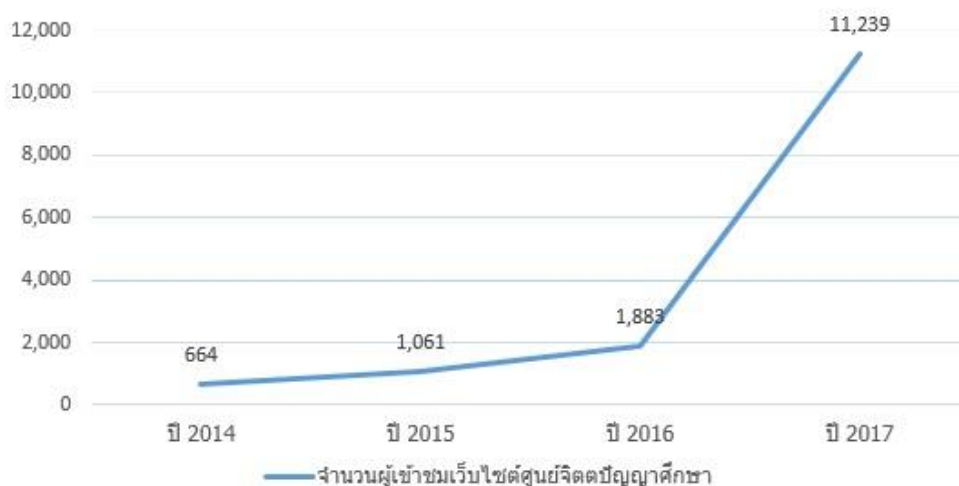

## สรุปรายงานสถิติผู้เข้าชมเว็บไซต์ศูนย์จิตตปัญญาศึกษา

ตารางแสดงรายละเอียดผู้เข้าชมเว็บไซต์ศูนย์จิตตปัญญาศึกษา ย้อนหลัง 4 ปี

สรุปผลรายละเอียดด้านต่างๆ	ปี 2557	ปี 2558	ปี 2559	ปี 2560	แนวโน้ม
จำนวนผู้เข้าชมเว็บไซต์ศูนย์จิตตปัญญาศึกษา	664 คน	1,061 คน	1,883 คน	11,239 คน	+
อัตราการเข้าใช้เว็บไซต์ศูนย์จิตตปัญญาศึกษา	1,036 ครั้ง	1,515 ครั้ง	2,557 ครั้ง	17,493 ครั้ง	+
เพศที่เข้าชมเว็บไซต์ศูนย์จิตตปัญญาศึกษา (ผู้หญิง)	73%	72%	70%	65.9%	-
เพศที่เข้าชมเว็บไซต์ศูนย์จิตตปัญญาศึกษา (ผู้ชาย)	27%	28%	30%	34.1%	+
ช่วงอายุที่ติดตามมากที่สุด ช่วง 25-34 ปี	32%	31%	34%	35.84%	+

จำนวนผู้เข้าชมเว็บไซต์ศูนย์จิตตปัญญาศึกษา

ภาพที่ 1 อัตราผู้เข้าชมเว็บไซต์ศูนย์จิตตปัญญาศึกษา ย้อนหลัง 4 ปี

### สรุปผลการประเมินผลการใช้เว็บไซต์ศูนย์

มีจำนวนผู้ตอบแบบสอบถามจำนวนทั้งสิ้น 39 คน จำแนกเป็น ผู้หญิงร้อยละ 71.74 ผู้ชาย ร้อยละ 28.2 ช่วงอายุอยู่ระหว่าง 31-40 ปี คิดเป็น ร้อยละ 35.9 ระดับการศึกษาปริญญาตรี คิดเป็น ร้อยละ 43.6 อาชีพส่วนมากเป็นพนักงานมหาวิทยาลัย คิดเป็นร้อยละ 51.3 จากผลสำรวจพบว่าด้านข้อมูลเว็บไซต์ รูปแบบของเว็บไซต์ ด้านการใช้งานและความพึงพอใจในภาพรวมอยู่ในระดับที่ดีมาก และมีข้อเสนอแนะให้ปรับปรุง อย่างเช่น มีการพิมพ์ผิด การเข้าไม่ถึงรายละเอียดงานวิจัย ถึงเพียงส่วนของบทคัดย่อ ซึ่งได้ดำเนินการแก้ไขเป็นที่เรียบร้อยแล้ว